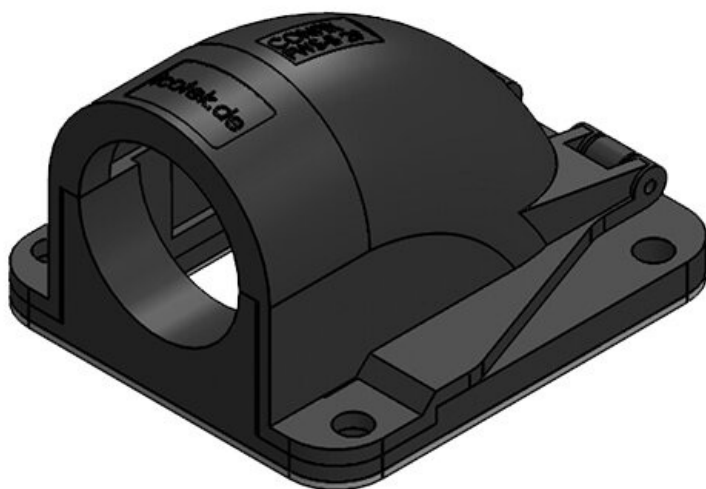

Osa nro.	31419	Nimelliskoko	NW 29
EAN	4251269300	Ruuvireikien määrä	4
Pakkausyksikkö	10	Ruuvireikien halkaisijat	6,6 mm
Pituus	85 mm		
Leveys	76 mm		
Korkeus	51 mm		
Väri	Musta