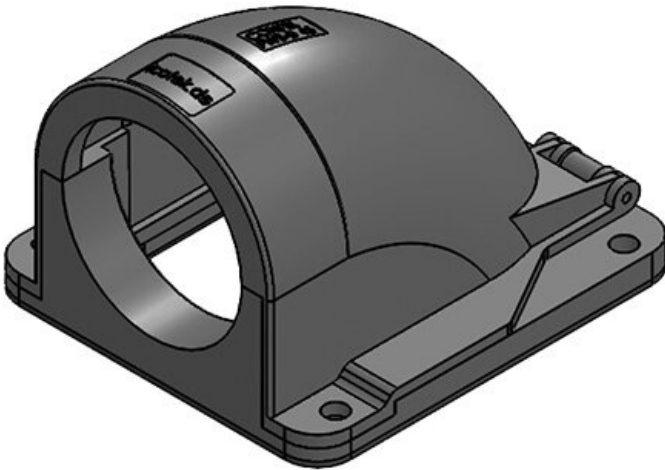

Osa nro.	31426	Nimelliskoko	NW 50
EAN	4251269300	Ruuvireikien määrä	4
Pakkausyksikkö	5	Ruuvireikien halkaisijat	6,6 mm
Pituus	111 mm		
Leveys	100 mm		
Korkeus	73 mm		
Väri	Harmaa (RAL 7011)		

---

icotek®
smart cable management