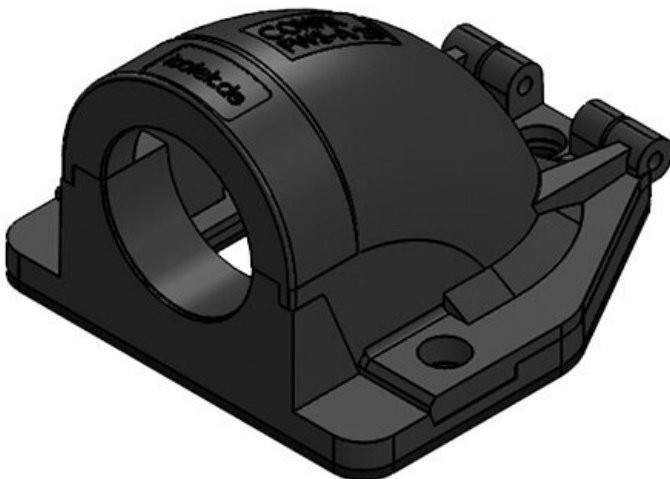

Osa nro.	31386	Väri	Musta
EAN	4251269300	Ruuvireikien määrä	3
Pakkausyksikkö	10	Ruuvireikien halkaisijat	6,6 mm
Pituus	67 mm		
Leveys	63 mm		
Korkeus	41 mm		
Kierteet	M25 x 1,5