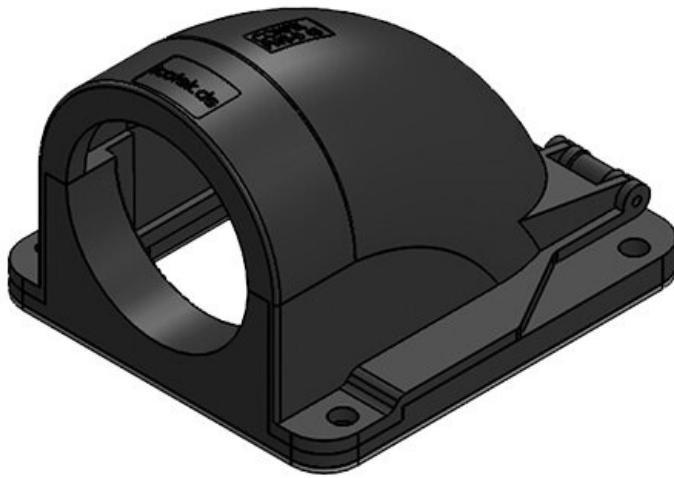

Osa nro.	31425	Nimelliskoko	NW 50
EAN	4251269300	Ruuvireikien määrä	4
	424	Ruuvireikien halkaisijat	6,6 mm
Pakkausyksikkö	5		
Pituus	111 mm		
Leveys	100 mm		
Korkeus	73 mm		
Väri	Musta