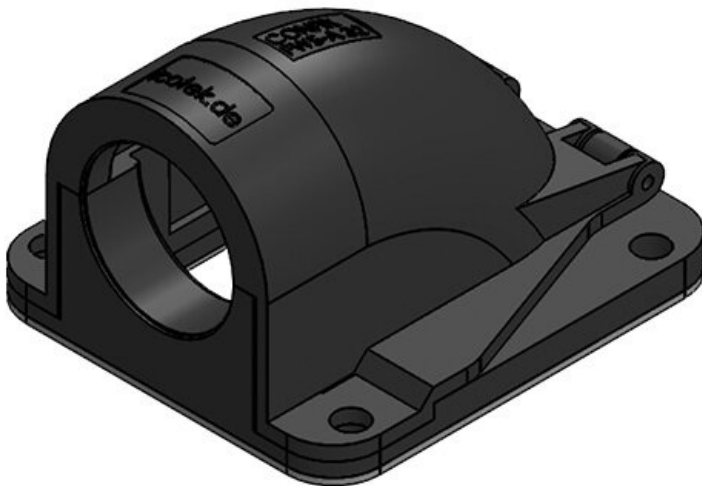

Osa nro.	31389	Väri	Musta
EAN	4251269300		
	264	Ruuvireikien määrä	4
Pakkausyksikkö	10	Ruuvireikien halkaisijat	6,6 mm
Pituus	85 mm		
Leveys	76 mm		
Korkeus	51 mm		
Kierteet	M32 x 1,5